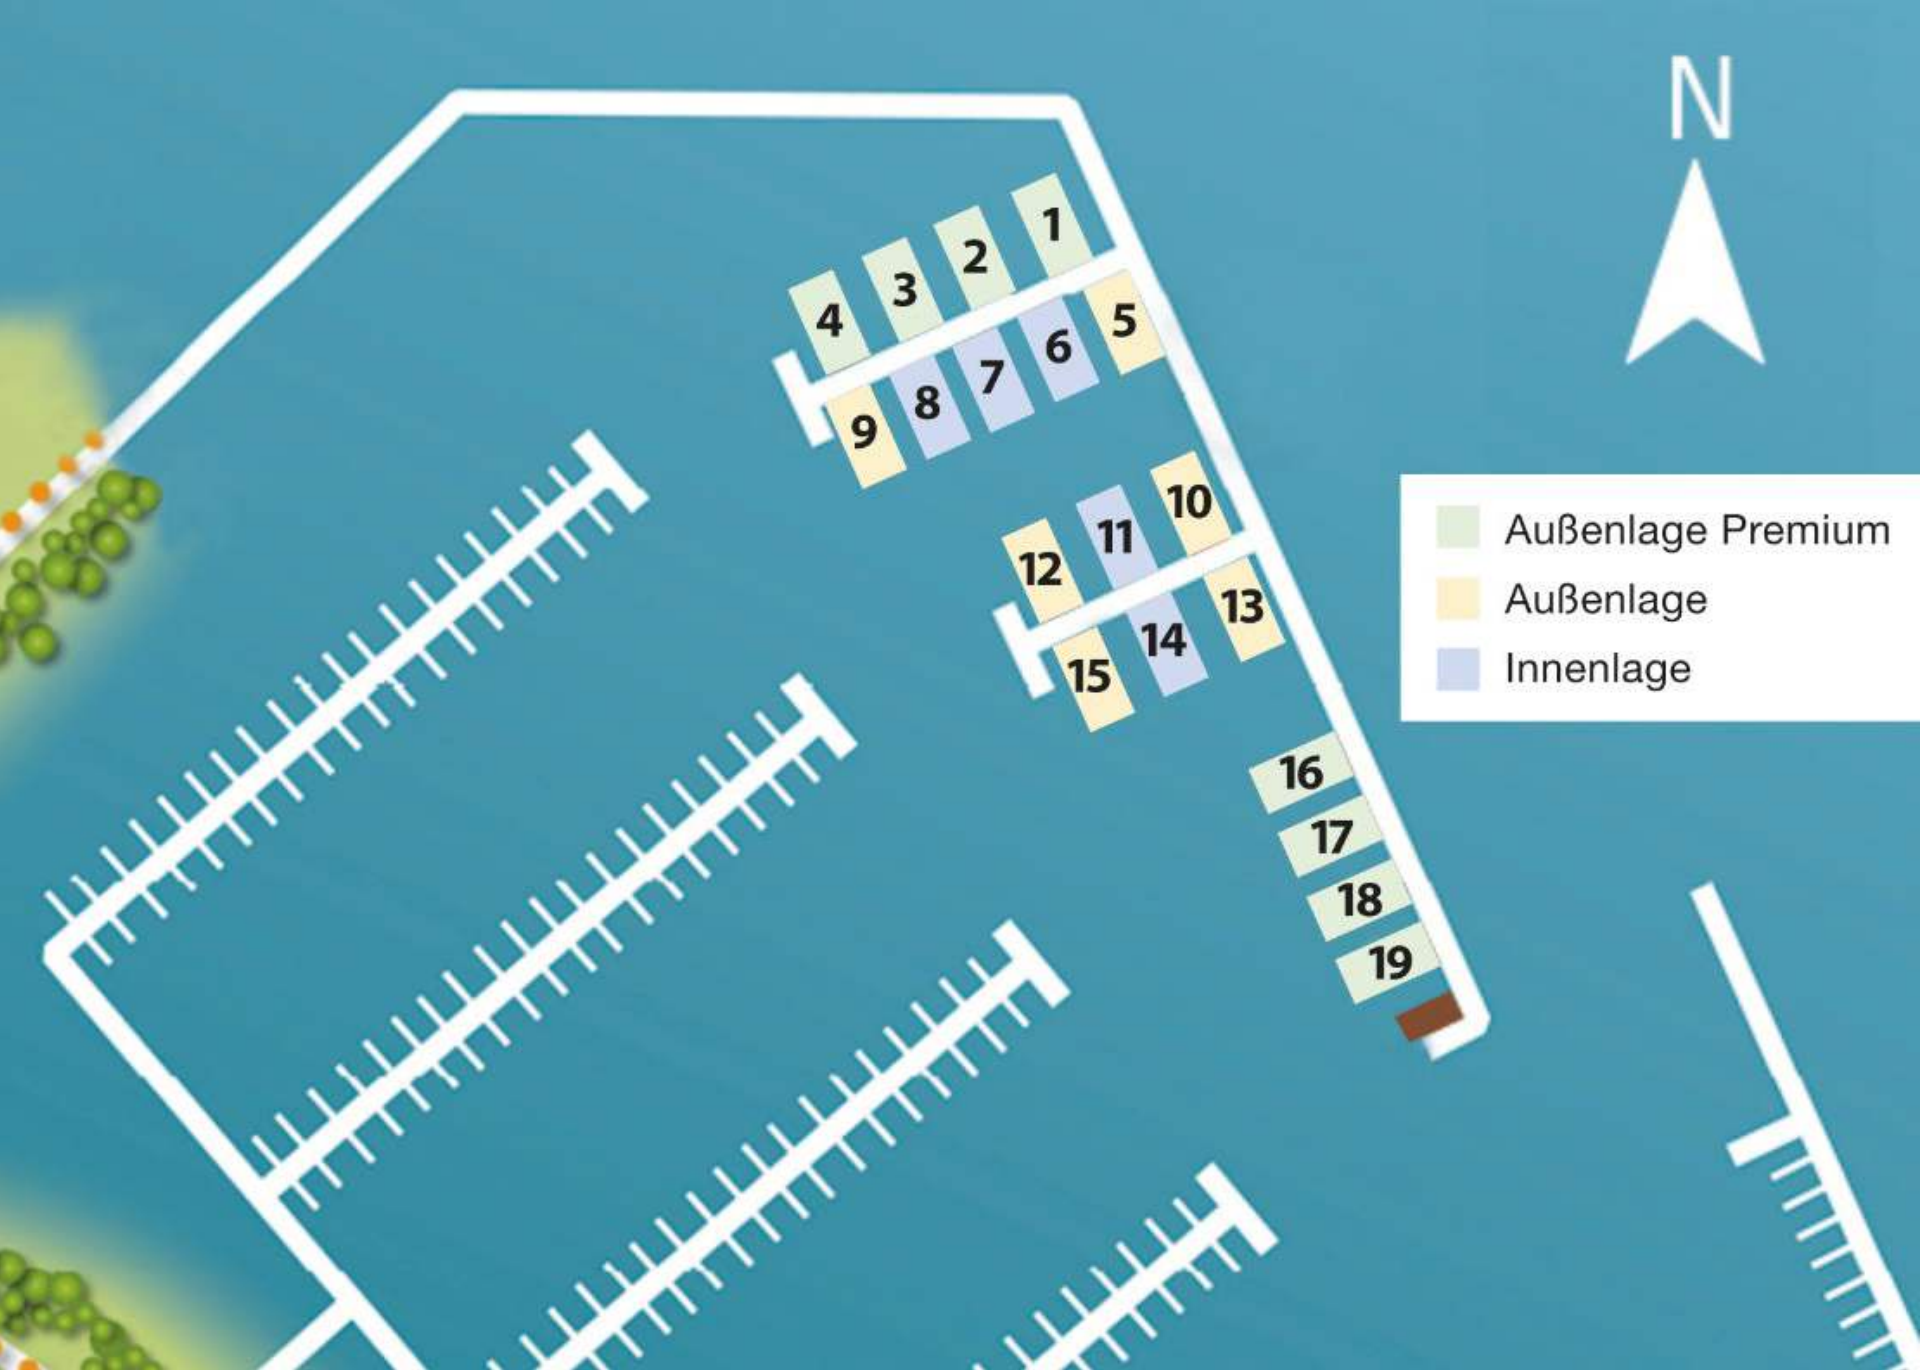

## Floating Village Brombachsee

Objektadresse: Am Segelhafen · 91785 Pleinfeld-Ramsberg · GPS: 49.122117, 10.926794

Fußweg

- 1 20 Kundenparkplätze
- 2 Rezeption
- 3 Zugang Steganlage
- 4 Schwimmende Häuser
- 5 Wäschedepot
- 6 Abfallentsorgung

- Parkplatz
- Toilette
- Dusche
- Strand/Liegewiese
- Badezone

- Außenlage Premium
- Außenlage
- Innenlage